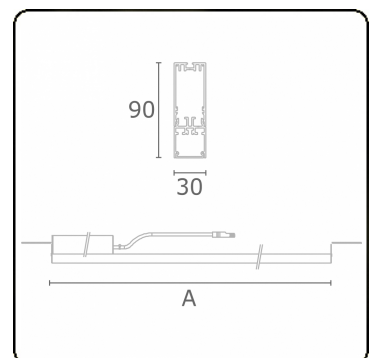

**Photometric details**

UGR	25,7/26,0
CIE Fluxcode	50 80 96 100 67

**Dimensions**

A	1404 mm
---	---------

**Remarks**

satin LED diffusor 150mA

**ENERGY**

Verrijgbaar op aanvraag.