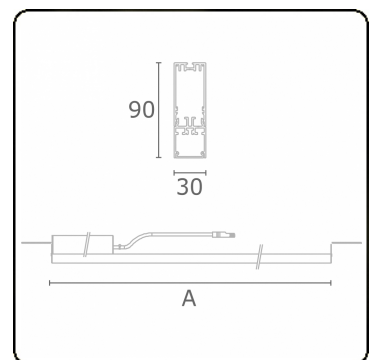

**Lichttechnische Daten**

UGR	25,7/26,0
CIE Fluxcode	50 80 96 100 67

**Abmessungen**

A	2244 mm
---	---------

**Bemerkungen**

satiniertes LED Diffusor 150mA

**ENERGY**

Verrijgbaar op aanvraag.