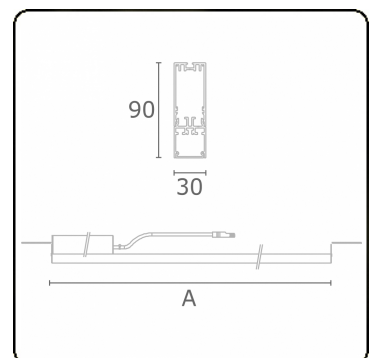

Lichttechnische gegevens

UGR	25,7/26,0
CIE Fluxcode	50 80 96 100 67

Afmetingen

A	564 mm
---	--------

Opmerkingen

satiné - HO 150mA - RAL

ENERGY

Verrijgbaar op aanvraag.