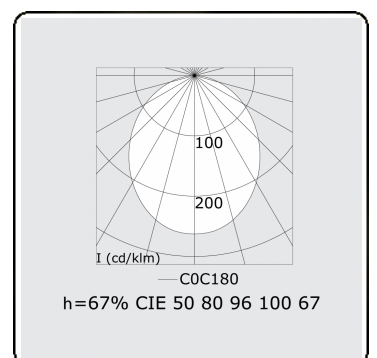

Lichttechnische gegevens

UGR	25,7/26,0
CIE Fluxcode	50 80 96 100 67

Afmetingen

A	564 mm
---	--------

Opmerkingen

satiné - HO 150mA - RAL

ENERGY

Verrijgbaar op aanvraag.