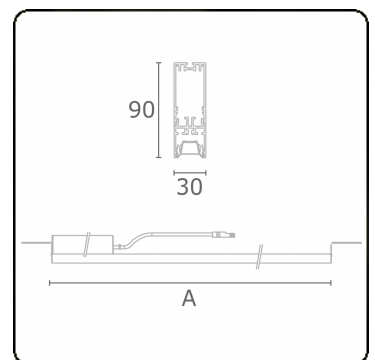

Lichttechnische Daten

UGR	17,0/18,2
CIE Fluxcode	90 99 100 100 68

Abmessungen

A	2804 mm
---	---------

Bemerkungen

BAP Raster 500mA DALI dimmbar Notmodul Autonomie 1 Stunde 2 Leuchten

ENERGY

Verrijgbaar op aanvraag.