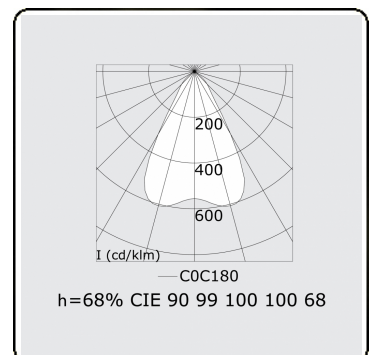

Lichttechnische Daten

UGR	17,0/18,2
CIE Fluxcode	90 99 100 100 68

Abmessungen

A	2804 mm
---	---------

Bemerkungen

BAP Raster 500mA DALI dimmbar Notmodul Autonomie 1 Stunde 2 Leuchten

ENERGY

Verrijgbaar op aanvraag.