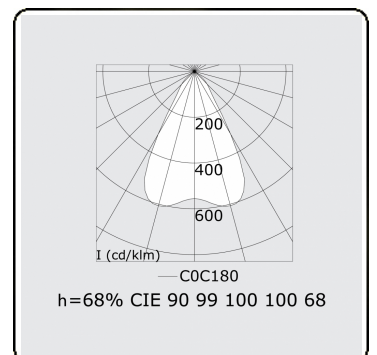

Photometric details

UGR	17,0/18,2
CIE Fluxcode	90 99 100 100 68

Dimensions

A	2804 mm
---	---------

Remarks

VDT louvre 500mA DALI dimmable emergency module autonomy 1 hour 2 luminaires

ENERGY

Verrijgbaar op aanvraag.