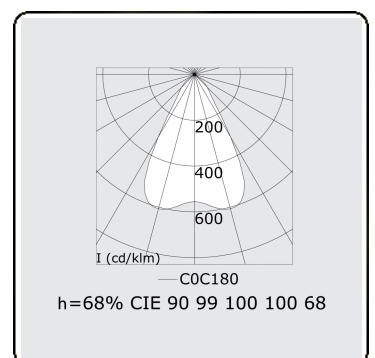

**Lichttechnische gegevens**

UGR	17,0/18,2
CIE Fluxcode	90 99 100 100 68

**Afmetingen**

A	2524 mm
---	---------

**Opmerkingen**

BAP - LO 500mA - Noodmodule 1 uur autonomie - RAL

**ENERGY**

Verkrijgbaar op aanvraag.