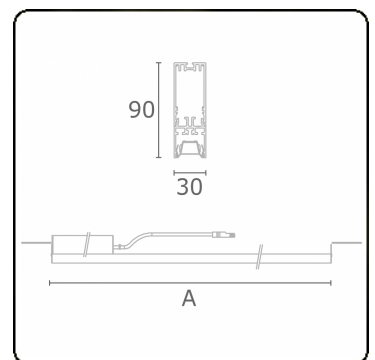

Photometric details

UGR	17,0/18,2
CIE Fluxcode	90 99 100 100 68

Dimensions

A	1684 mm
---	---------

Remarks

VDT louvre 500mA DALI dimmable emergency module autonomy 1 hour 2 luminaires

ENERGY

Verrijgbaar op aanvraag.