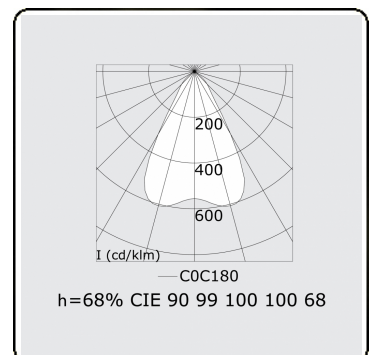

Lichttechnische Daten

UGR	17,0/18,2
CIE Fluxcode	90 99 100 100 68

Abmessungen

A	1404 mm
---	---------

Bemerkungen

BAP Raster 500mA DALI dimmbar Notmodul Autonomie 1 Stunde 2 Leuchten

ENERGY

Verrijgbaar op aanvraag.