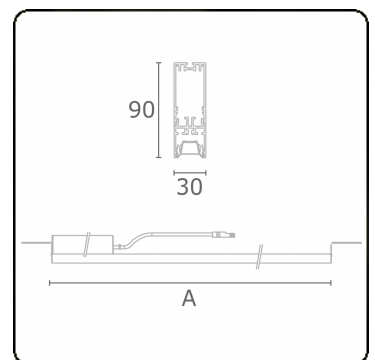

Lichttechnische Daten

UGR	17,0/18,2
CIE Fluxcode	90 99 100 100 68

Abmessungen

A	1404 mm
---	---------

Bemerkungen

BAP Raster 500mA DALI dimmbar Notmodul Autonomie 1 Stunde 2 Leuchten

ENERGY

Verrijgbaar op aanvraag.