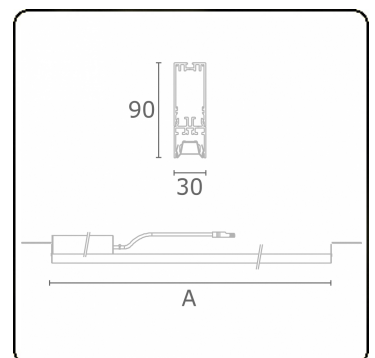

Lichttechnische gegevens

UGR	17,0/18,2
CIE Fluxcode	90 99 100 100 68

Afmetingen

A	1684 mm
---	---------

Opmerkingen

BAP - LO 500mA - Noodmodule 1 uur autonomie - RAL

ENERGY

Verrijgbaar op aanvraag.