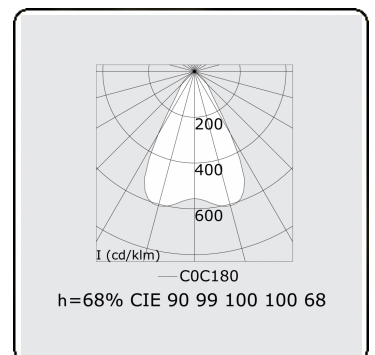

Elektrische Gegevens

Veiligheidsklasse	I
Voeding	230V
Voorschakelapparaat	Stroomvoeding DALI/TD
Noodset	1 uur - zelftest DALI

Lampgegevens

Lamptype	LED 3000K
Wattage	5,7W
Bruto lichtstroom	5700
Armatuur vermogen	37,6W
Aantal	6
Levensduur LED module	L80/B10 > 72000h
Kleurtolerantie	MacAdam 3
CRI	>80

Lichttechnische gegevens

UGR	17,0/18,2
CIE Fluxcode	90 99 100 100 68

Afmetingen

A	1684 mm
---	---------

Opmerkingen

BAP - LO 500mA - Noodmodule 1 uur autonomie - RAL

ENERGY

Verrijgbaar op aanvraag.