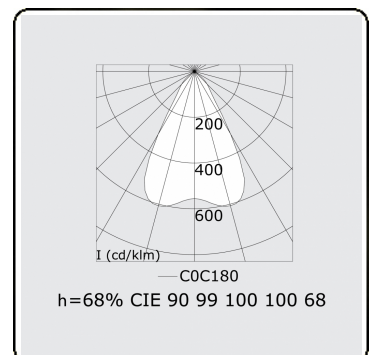

Lichttechnische Daten

UGR	17,0/18,2
CIE Fluxcode	90 99 100 100 68

Abmessungen

A	1124 mm
---	---------

Bemerkungen

BAP Raster 500mA DALI dimmbar Notmodul Autonomie 1 Stunde 2 Leuchten

ENERGY

Verrijgbaar op aanvraag.