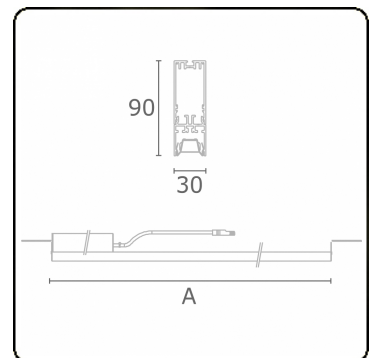

Photometric details

UGR	17,0/18,2
CIE Fluxcode	90 99 100 100 68

Dimensions

A	2804 mm
---	---------

Remarks

VDT louvre 500mA DALI dimmable emergency module autonomy 1 hour 2 luminaires

ENERGY

Verrijgbaar op aanvraag.