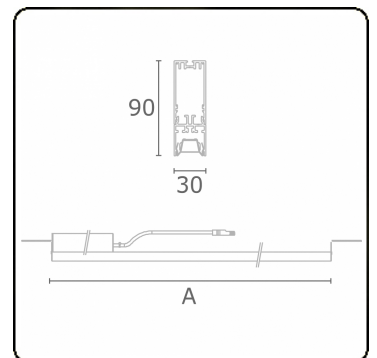

Photometric details

UGR	17,0/18,2
CIE Fluxcode	90 99 100 100 68

Dimensions

A	2524 mm
---	---------

Remarks

VDT louvre 500mA DALI dimmable emergency module autonomy 1 hour 2 luminaires

ENERGY

Verrijgbaar op aanvraag.