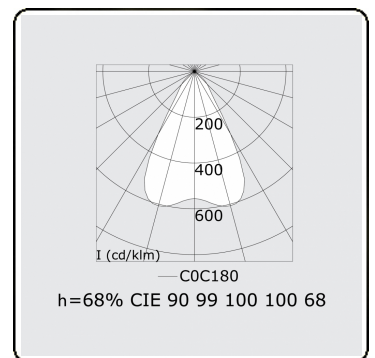

Lichttechnische Daten

UGR	17,0/18,2
CIE Fluxcode	90 99 100 100 68

Abmessungen

A	1684 mm
---	---------

Bemerkungen

BAP Raster 500mA DALI dimmbar Notmodul Autonomie 1 Stunde 2 Leuchten

ENERGY

Verrijgbaar op aanvraag.