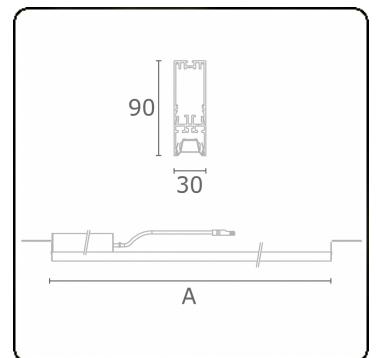

Photometric details

UGR	17,0/18,2
CIE Fluxcode	90 99 100 100 68

Dimensions

A	1684 mm
---	---------

Remarks

VDT louvre 500mA DALI dimmable emergency module autonomy 1 hour 2 luminaires

ENERGY

Verrijgbaar op aanvraag.