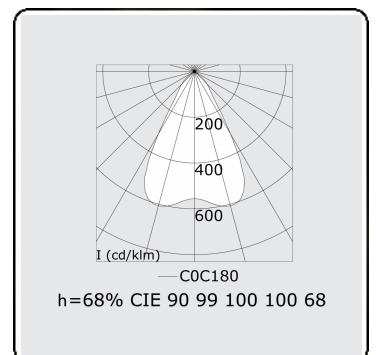

Photometric details

UGR	17,0/18,2
CIE Fluxcode	90 99 100 100 68

Dimensions

A	1684 mm
---	---------

Remarks

VDT louvre 500mA DALI dimmable emergency module autonomy 1 hour 2 luminaires

ENERGY

Verrijgbaar op aanvraag.