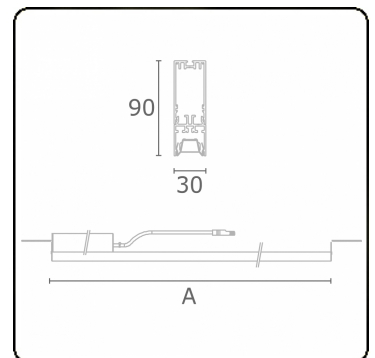

Lichttechnische Daten

UGR	17,0/18,2
CIE Fluxcode	90 99 100 100 68

Abmessungen

A	1124 mm
---	---------

Bemerkungen

BAP Raster 500mA DALI dimmbar Notmodul Autonomie 1 Stunde 2 Leuchten

ENERGY

Verrijgbaar op aanvraag.