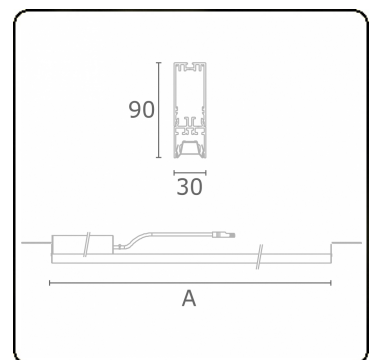

**Lichttechnische Daten**

UGR	17,0/18,2
CIE Fluxcode	90 99 100 100 68

**Abmessungen**

A	2524 mm
---	---------

**Bemerkungen**

BAP Raster 500mA DALI dimmbar Notmodul Autonomie 1 Stunde 2 Leuchten

**ENERGY**

Verrijgbaar op aanvraag.