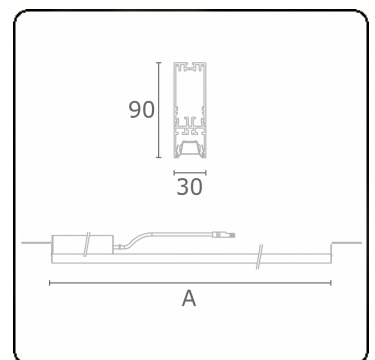

**Lichttechnische Daten**

UGR	17,0/18,2
CIE Fluxcode	90 99 100 100 68

**Abmessungen**

A	1964 mm
---	---------

**Bemerkungen**

BAP Raster 500mA DALI dimmbar Notmodul Autonomie 1 Stunde 2 Leuchten

**ENERGY**

Verrijgbaar op aanvraag.