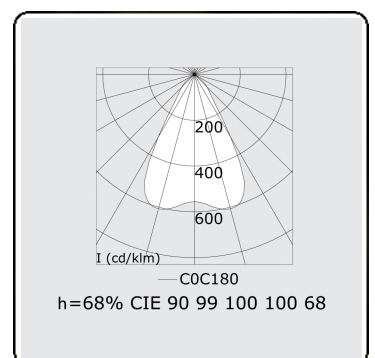

Lichttechnische gegevens

UGR	17,0/18,2
CIE Fluxcode	90 99 100 100 68

Afmetingen

A	1404 mm
---	---------

Opmerkingen

BAP - LO 500mA - Noodmodule 1 uur autonomie - RAL

ENERGY

Verkrijgbaar op aanvraag.