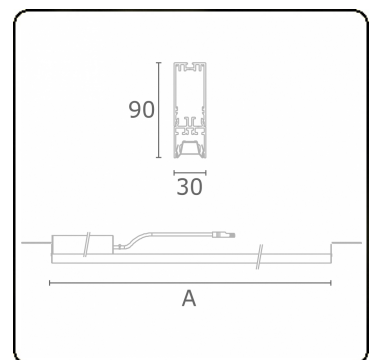

Photometric details

UGR	17,0/18,2
CIE Fluxcode	90 99 100 100 68

Dimensions

A	1124 mm
---	---------

Remarks

VDT louvre 500mA DALI dimmable emergency module autonomy 1 hour 2 luminaires

ENERGY

Verrijgbaar op aanvraag.