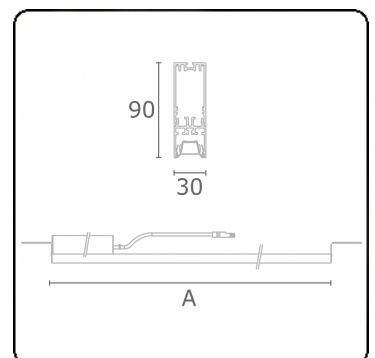

Lichttechnische gegevens

UGR	17,0/18,2
CIE Fluxcode	90 99 100 100 68

Afmetingen

A	2244 mm
---	---------

Opmerkingen

BAP raster - LO 500mA - RAL

ENERGY

Verrijgbaar op aanvraag.