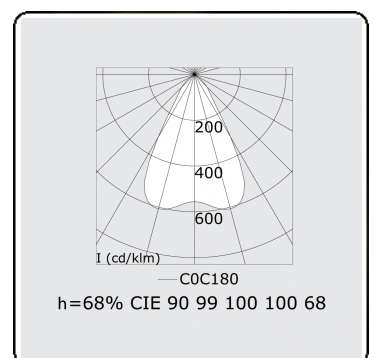

Lichttechnische gegevens

UGR	17,0/18,2
CIE Fluxcode	90 99 100 100 68

Afmetingen

A	2244 mm
---	---------

Opmerkingen

BAP raster - LO 500mA - RAL

ENERGY

Verrijgbaar op aanvraag.