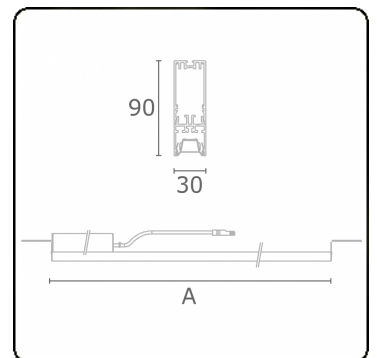

Photometric details

UGR	17,0/18,2
CIE Fluxcode	90 99 100 100 68

Dimensions

A	1964 mm
---	---------

Remarks

VDT louvre

ENERGY

Verrijgbaar op aanvraag.