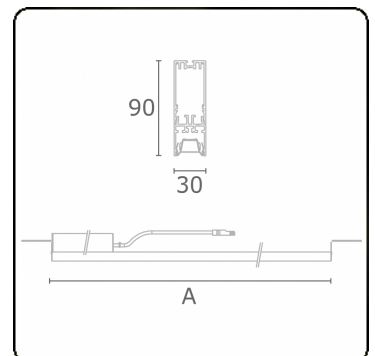

Lichttechnische gegevens

UGR	17,0/18,2
CIE Fluxcode	90 99 100 100 68

Afmetingen

A	1124 mm
---	---------

Opmerkingen

BAP raster - LO 500mA - RAL

ENERGY

Verrijgbaar op aanvraag.