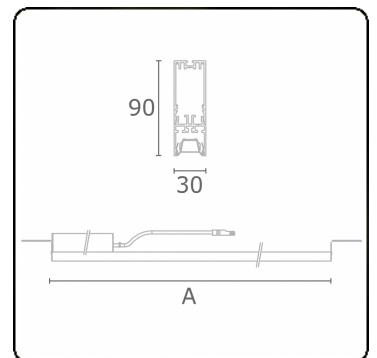

Photometric details

UGR	17,0/18,2
CIE Fluxcode	90 99 100 100 68

Dimensions

A	2524 mm
---	---------

Remarks

VDT louvre

ENERGY

Verrijgbaar op aanvraag.