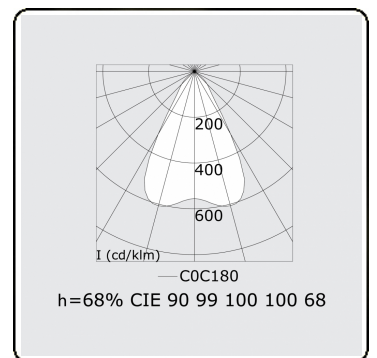

Photometric details

UGR	17,0/18,2
CIE Fluxcode	90 99 100 100 68

Dimensions

A	1964 mm
---	---------

Remarks

VDT louvre

ENERGY

Verkrijgbaar op aanvraag.