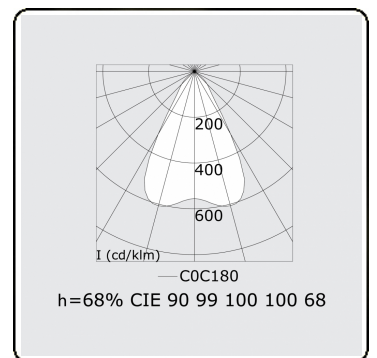

Photometric details

UGR	17,0/18,2
CIE Fluxcode	90 99 100 100 68

Dimensions

A	1684 mm
---	---------

Remarks

VDT louvre

ENERGY

Verrijgbaar op aanvraag.