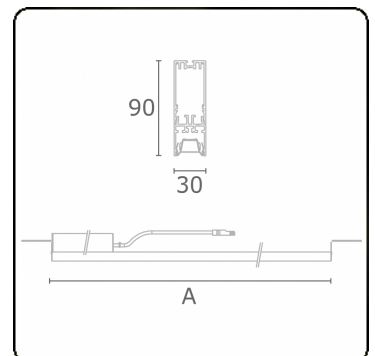

Lichttechnische Daten

UGR	17,0/18,2
CIE Fluxcode	90 99 100 100 68

Abmessungen

A	2524 mm
---	---------

Bemerkungen

BAP Raster

ENERGY

Verrijgbaar op aanvraag.