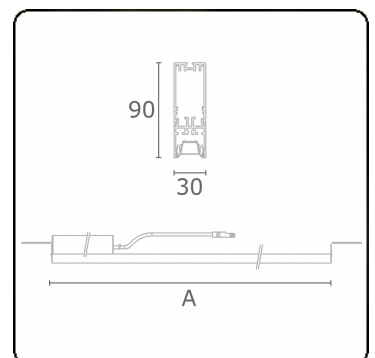

Lichttechnische gegevens

UGR	17,0/18,2
CIE Fluxcode	90 99 100 100 68

Afmetingen

A	2524 mm
---	---------

Opmerkingen

BAP raster - LO 500mA - RAL

ENERGY

Verkrijgbaar op aanvraag.