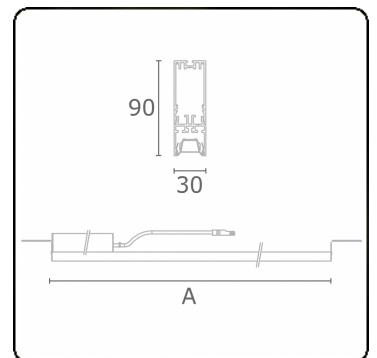

Photometric details

UGR	17,0/18,2
CIE Fluxcode	90 99 100 100 68

Dimensions

A	2244 mm
---	---------

Remarks

VDT louvre

ENERGY

Verkrijgbaar op aanvraag.