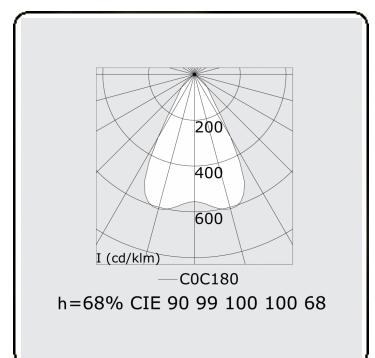

**Lichttechnische gegevens**

UGR	17,0/18,2
CIE Fluxcode	90 99 100 100 68

**Afmetingen**

A	1964 mm
---	---------

**Opmerkingen**

BAP raster - LO 500mA - RAL

**ENERGY**

Verkrijgbaar op aanvraag.