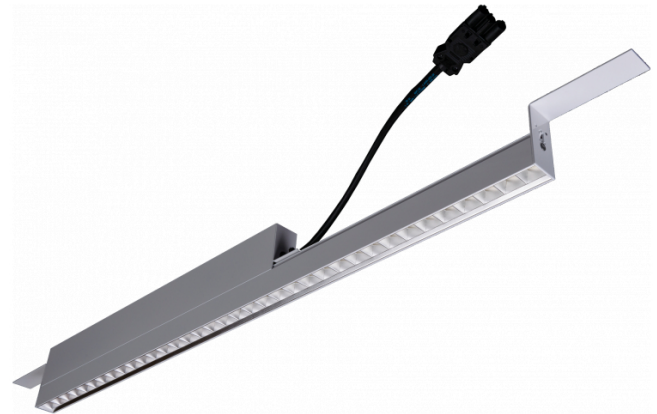

Rekta 30 SAPP - BAP - LO 500mA - RAL  
07.23020263-9999

**Armatuurgegevens**

Montage	Plafondinbouw
Lichtuittreding	Direct
Afscherming	BAP raster
Beschermingsgraad	IP 20
Behuizing	Aluminium
Afwerking	RAL kleur naar keuze
Keurmerken	CE, ISO 9001

**Elektrische Gegevens**

Veiligheidsklasse	I
Voeding	230V
Voorschakelapparaat	Stroomvoeding

**Lampgegevens**

Lamptype	LED 3000K
Wattage	5,7W
Bruto lichtstroom	5700
Armatuur vermogen	37,6W
Aantal	6
Levensduur LED module	L80/B10 > 72000h
Kleurtolerantie	MacAdam 3
CRI	>80

**Lichttechnische gegevens**

UGR	17,0/18,2
CIE Fluxcode	90 99 100 100 68

**Afmetingen**

A	1684 mm
---	---------

**Opmerkingen**

BAP raster - LO 500mA - RAL

**ENERGY**

Verkrijgbaar op aanvraag.