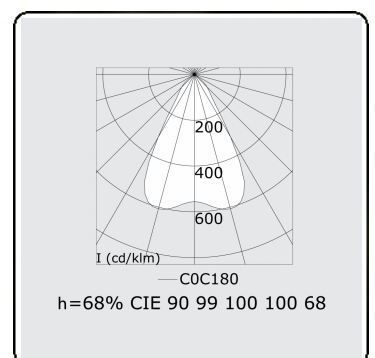

**Lichttechnische gegevens**

UGR	17,0/18,2
CIE Fluxcode	90 99 100 100 68

**Afmetingen**

A	1684 mm
---	---------

**Opmerkingen**

BAP raster - LO 500mA - RAL

**ENERGY**

Verkrijgbaar op aanvraag.