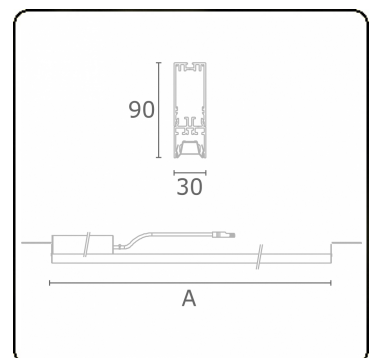

**Lichttechnische gegevens**

UGR	17,0/18,2
CIE Fluxcode	90 99 100 100 68

**Afmetingen**

A	1684 mm
---	---------

**Opmerkingen**

BAP raster - LO 500mA - RAL

**ENERGY**

Verkrijgbaar op aanvraag.