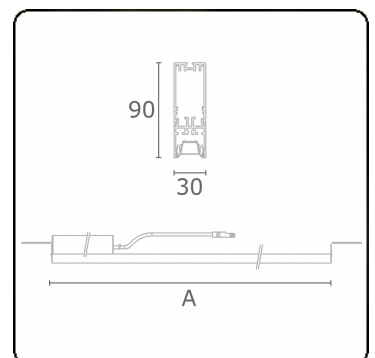

Lichttechnische gegevens

UGR	17,0/18,2
CIE Fluxcode	90 99 100 100 68

Afmetingen

A	1124 mm
---	---------

Opmerkingen

BAP raster - LO 500mA - RAL

ENERGY

Verrijgbaar op aanvraag.