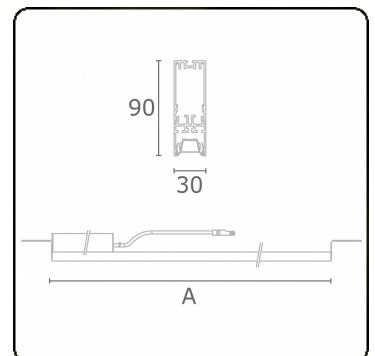

Lichttechnische gegevens

UGR	17,0/18,2
CIE Fluxcode	90 99 100 100 68

Afmetingen

A	844 mm
---	--------

Opmerkingen

BAP raster - LO 500mA - RAL

ENERGY

Verrijgbaar op aanvraag.