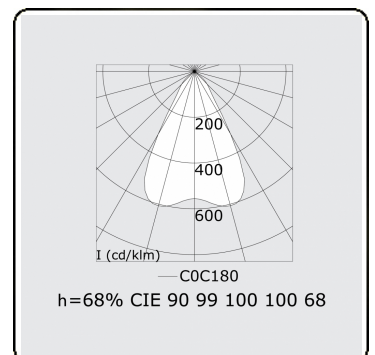

Lichttechnische Daten

UGR	16,5/17,5
CIE Fluxcode	90 99 100 100 68

Abmessungen

A	2804 mm
---	---------

Bemerkungen

BAP Raster 400mA

Diese Leuchte enthält eingebaute LED-Lampen.

LED