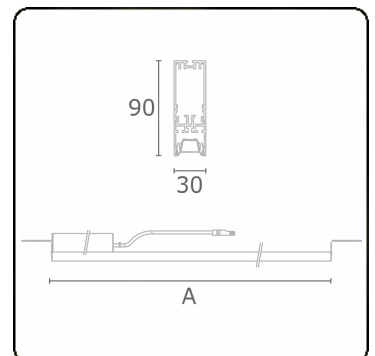

Lichttechnische Daten

UGR	16,5/17,5
CIE Fluxcode	90 99 100 100 68

Abmessungen

A	2804 mm
---	---------

Bemerkungen

BAP Raster 400mA

Diese Leuchte enthält eingebaute LED-Lampen.

LED