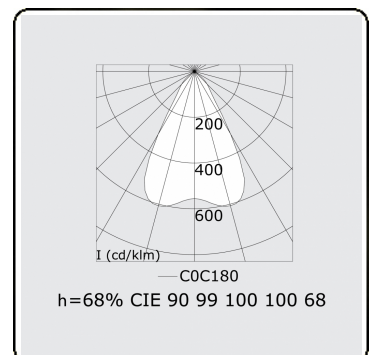

Lichttechnische gegevens

UGR	16,5/17,5
CIE Fluxcode	90 99 100 100 68

Afmetingen

A	1404 mm
---	---------

Opmerkingen

BAP raster - LO 400mA - RAL

Deze armatuur bevat ingebouwde LED-Lampen.

LED