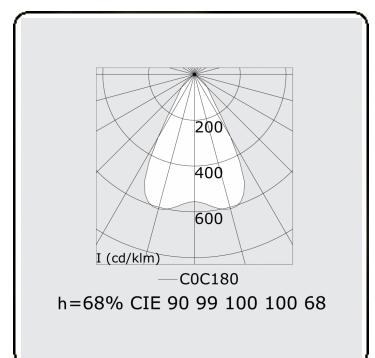

Lichttechnische gegevens

UGR	16,5/17,5
CIE Fluxcode	90 99 100 100 68

Afmetingen

A	2524 mm
---	---------

Opmerkingen

BAP raster - LO 400mA - RAL

ENERGY

Verrijgbaar op aanvraag.