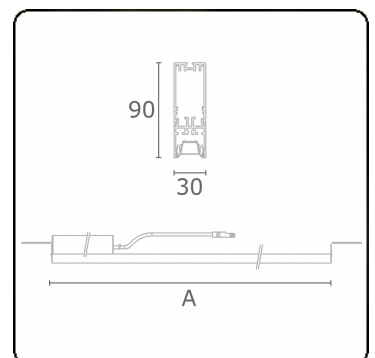

**Lichttechnische Daten**

UGR	16,5/17,5
CIE Fluxcode	90 99 100 100 68

**Abmessungen**

A	2244 mm
---	---------

**Bemerkungen**

BAP Raster 400mA

**ENERGY**

Verrijgbaar op aanvraag.