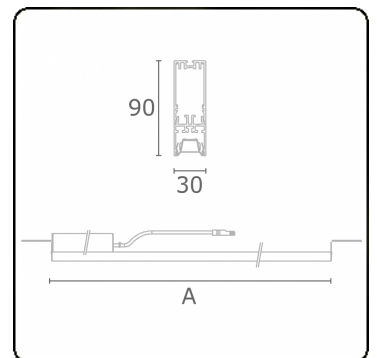

Photometric details

UGR	16,5/17,5
CIE Fluxcode	90 99 100 100 68

Dimensions

A	1964 mm
---	---------

Remarks

VDT louvre 400mA

ENERGY

Verkrijgbaar op aanvraag.