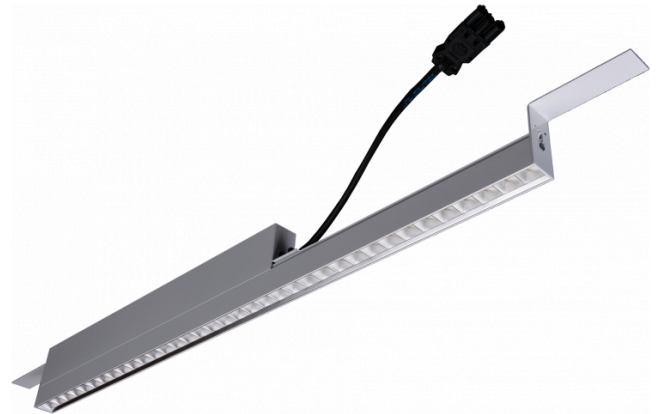

Rekta 30 SAPP - BAP - LO 400mA - RAL
07.23024173-9999

Armatuurgegevens

Montage	Plafondinbouw
Lichtuittreding	Direct
Afscherming	BAP raster
Beschermingsgraad	IP 20
Behuizing	Aluminium
Afwerking	RAL kleur naar keuze
Keurmerken	CE, ISO 9001

Elektrische Gegevens

Veiligheidsklasse	I
Voeding	230V
Voorschakelapparaat	Stroomvoeding DALI/TD

Lampgegevens

Lamptype	LED 3000K
Wattage	4,5W
Bruto lichtstroom	5460
Armatuur vermogen	34,7W
Aantal	7
Levensduur LED module	L80/B10 > 72000h
Kleurtolerantie	MacAdam 3
CRI	>80

Lichttechnische gegevens

UGR	16,5/17,5
CIE Fluxcode	90 99 100 100 68

Afmetingen

A	1964 mm
---	---------

Opmerkingen

BAP raster - LO 400mA - RAL

ENERGY

Verrijgbaar op aanvraag.