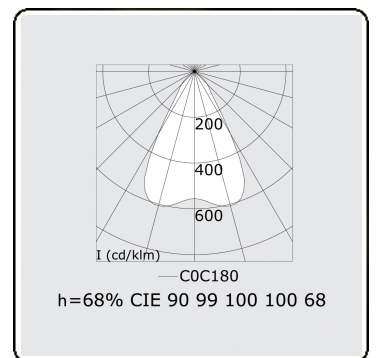

Photometric details

UGR	16,5/17,5
CIE Fluxcode	90 99 100 100 68

Dimensions

A	844 mm
---	--------

Remarks

VDT louvre 400mA

ENERGY

Verrijgbaar op aanvraag.