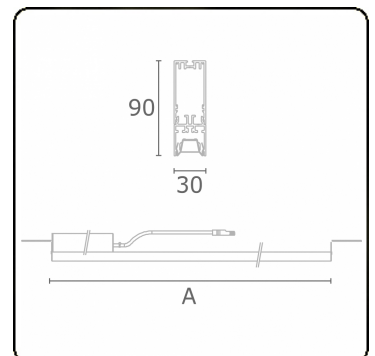

Lichttechnische gegevens

UGR	16,5/17,5
CIE Fluxcode	90 99 100 100 68

Afmetingen

A	2524 mm
---	---------

Opmerkingen

BAP raster - LO 400mA - RAL

ENERGY

Verrijgbaar op aanvraag.