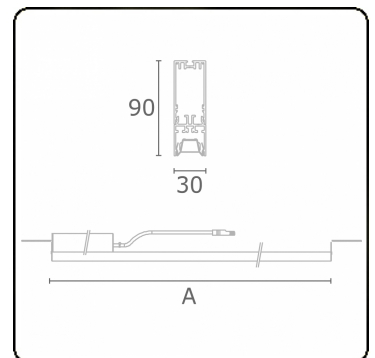

Lichttechnische Daten

UGR	16,5/17,5
CIE Fluxcode	90 99 100 100 68

Abmessungen

A	1964 mm
---	---------

Bemerkungen

BAP Raster 400mA

ENERGY

Verrijgbaar op aanvraag.