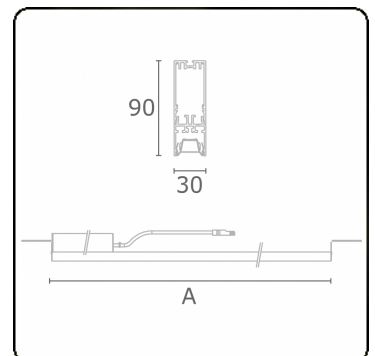

**Lichttechnische Daten**

UGR	16,5/17,5
CIE Fluxcode	90 99 100 100 68

**Abmessungen**

A	1124 mm
---	---------

**Bemerkungen**

BAP Raster 400mA

**ENERGY**

Verrijgbaar op aanvraag.