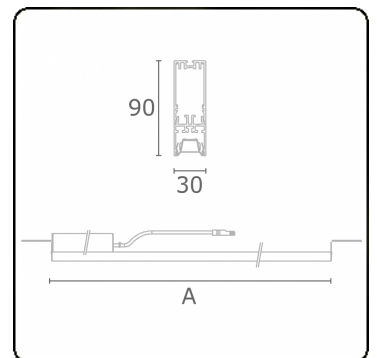

Photometric details

UGR	16,5/17,5
CIE Fluxcode	90 99 100 100 68

Dimensions

A	2804 mm
---	---------

Remarks

VDT louvre 400mA

ENERGY

Verrijgbaar op aanvraag.