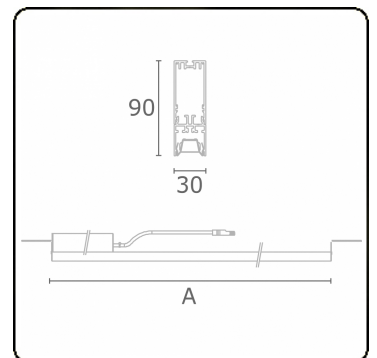

Photometric details

UGR	16,5/17,5
CIE Fluxcode	90 99 100 100 68

Dimensions

A	2244 mm
---	---------

Remarks

VDT louvre 400mA

ENERGY

Verkrijgbaar op aanvraag.