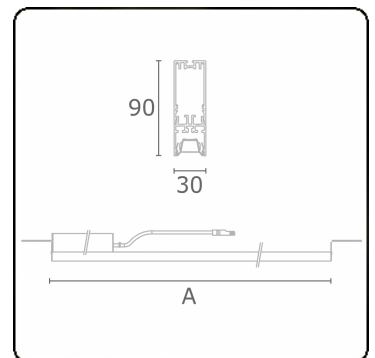

Photometric details

UGR	16,5/17,5
CIE Fluxcode	90 99 100 100 68

Dimensions

A	1964 mm
---	---------

Remarks

VDT louvre 400mA

ENERGY

Verrijgbaar op aanvraag.