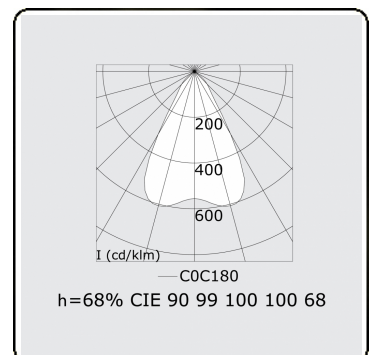

**Electric details**

Protection class	I
Supply	230V
Control gear box	Current driver

**Lamp details**

Lamptype	LED 3000K
Wattage	4,5W
Gross luminous flux	3900
Luminaire power	24,8W
Number	5
Lifetime LED module	L80/B10 > 72000h
Color tolerance	MacAdam 3
CRI	>80

**Photometric details**

UGR	16,5/17,5
CIE Fluxcode	90 99 100 100 68

**Dimensions**

A	1404 mm
---	---------

**Remarks**

VDT louvre 400mA

**ENERGY**

Verrijgbaar op aanvraag.