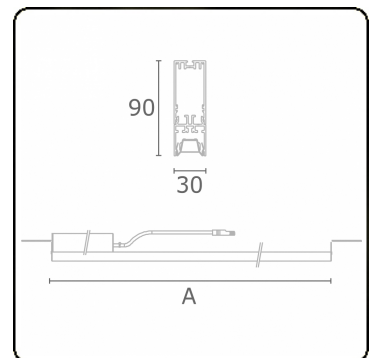

**Photometric details**

UGR	16,5/17,5
CIE Fluxcode	90 99 100 100 68

**Dimensions**

A	1404 mm
---	---------

**Remarks**

VDT louvre 400mA

**ENERGY**

Verrijgbaar op aanvraag.