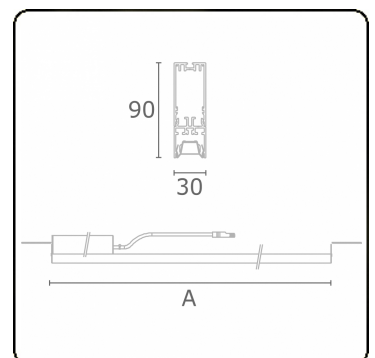

**Lichttechnische gegevens**

UGR	16,5/17,5
CIE Fluxcode	90 99 100 100 68

**Afmetingen**

A	1404 mm
---	---------

**Opmerkingen**

BAP raster - LO 400mA - RAL

**ENERGY**

Verrijgbaar op aanvraag.