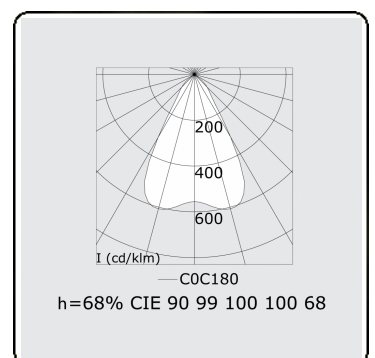

**Lichttechnische gegevens**

UGR	16,5/17,5
CIE Fluxcode	90 99 100 100 68

**Afmetingen**

A	1404 mm
---	---------

**Opmerkingen**

BAP raster - LO 400mA - RAL

**ENERGY**

Verrijgbaar op aanvraag.