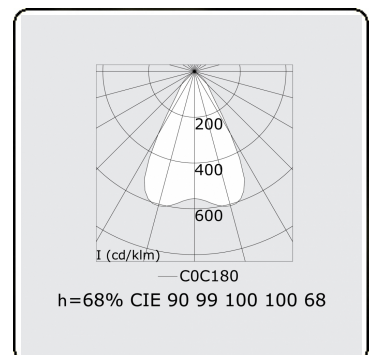

Photometric details

UGR	16,5/17,5
CIE Fluxcode	90 99 100 100 68

Dimensions

A	844 mm
---	--------

Remarks

VDT louvre 400mA

ENERGY

Verrijgbaar op aanvraag.