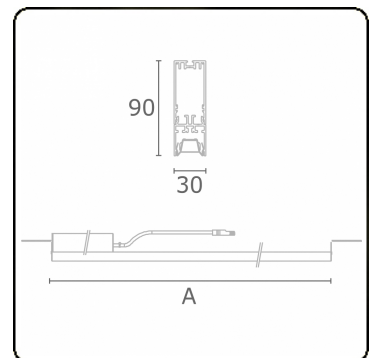

Photometric details

UGR	16,5/17,5
CIE Fluxcode	90 99 100 100 68

Dimensions

A	844 mm
---	--------

Remarks

VDT louvre 400mA

ENERGY

Verrijgbaar op aanvraag.