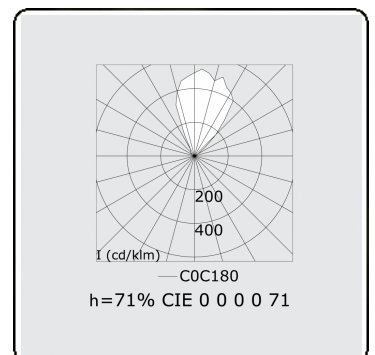

Elektrische Gegevens

Veiligheidsklasse	I
Voeding	230V
Voorschakelapparaat	Stroomvoeding

Lampgegevens

Lamptype	LED 4000K
Wattage	3,6W
Bruto lichtstroom	2680
Armatuur vermogen	15,8W
Aantal	4
Levensduur LED module	L80/B10 > 72000h
Kleurtolerantie	MacAdam 3
CRI	>80

Lichttechnische gegevens

CIE Fluxcode	70 93 99 100 71
CIE Fluxcode Indirect	00 00 00 00 71

Afmetingen

A	1154 mm
---	---------

Opmerkingen

Direct of Indirect - gebogen afdekplaat - ANO

ENERGY

Verrijgbaar op aanvraag.