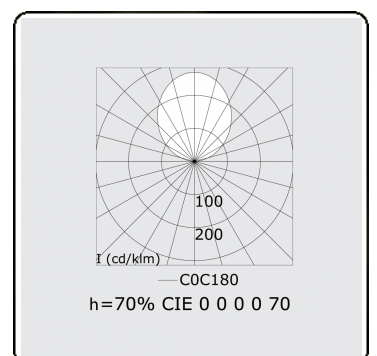

Lining
04.84100853-0001

Leuchtdaten

Montage	Gependelt
Lichtaustritt	Direkt-Indirekt
Leuchten Abdeckung	satinierte Abdeckung
Schutzgrad	IP 20
Gehäuse	Aluminium
Verarbeitung	eloxierte Verarbeitung
Prüfzeichen	CE, ISO 9001

Lichttechnische Daten

UGR	>19
CIE Fluxcode	49 80 96 99 65
CIE Fluxcode Indirekt	00 00 00 00 73

Abmessungen

A	1464 mm
B	60 mm
C	200 mm

Bemerkungen

Pendelleuchte - Direkt - HO 225mA - satiniert (bündig) - ANO