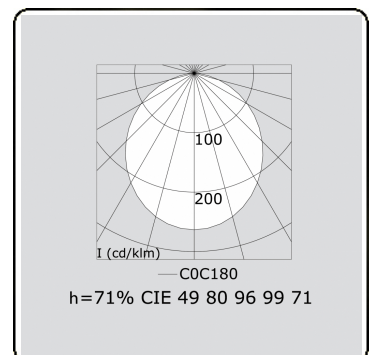

Lining
04.84100853-0001

Leuchtdaten

Montage	Gependelt
Lichtaustritt	Direkt-Indirekt
Leuchten Abdeckung	satinierte Abdeckung
Schutzgrad	IP 20
Gehäuse	Aluminium
Verarbeitung	eloxierte Verarbeitung
Prüfzeichen	CE, ISO 9001

Lichttechnische Daten

UGR	>19
CIE Fluxcode	49 80 96 99 65
CIE Fluxcode Indirekt	00 00 00 00 73

Abmessungen

A	1464 mm
B	60 mm
C	200 mm

Bemerkungen

Pendelleuchte - Direkt - HO 225mA - satiniert (bündig) - ANO