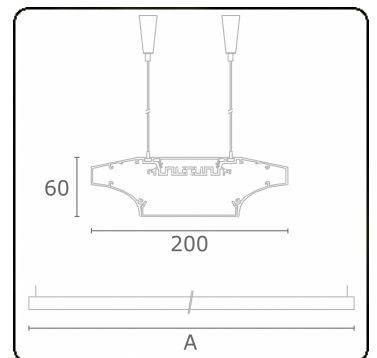

Lining
04.84100853-0001

Leuchtdaten

Montage	Gependelt
Lichtaustritt	Direkt-Indirekt
Leuchten Abdeckung	satinierte Abdeckung
Schutzgrad	IP 20
Gehäuse	Aluminium
Verarbeitung	eloxierte Verarbeitung
Prüfzeichen	CE, ISO 9001

Lichttechnische Daten

UGR	>19
CIE Fluxcode	49 80 96 99 65
CIE Fluxcode Indirekt	00 00 00 00 73

Abmessungen

A	1464 mm
B	60 mm
C	200 mm

Bemerkungen

Pendelleuchte - Direkt - HO 225mA - satiniert (bündig) - ANO